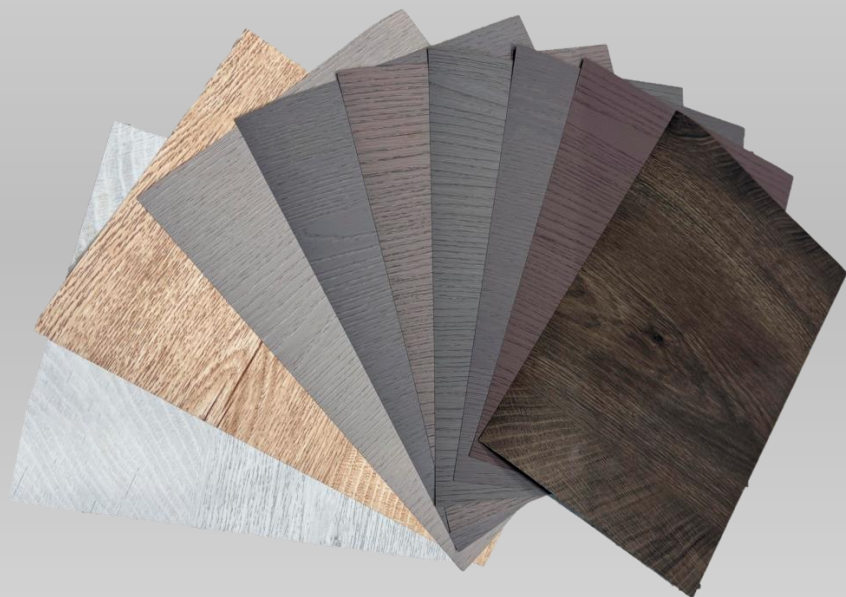

КОЛЛЕКЦИЯ: ARTWOOD SELECTION-SOFT TOUCH EDITION

Данная коллекция включает в себя уникальные древесные декоры с не царапающимся покрытием антискрэч софт тач

- 63501-49 дуб дымчатый софт тач
- 69807-49 пихта пепел лайт софт тач
- 61202-49 дуб капучино софт тач
- 69902-39 пихта душистый перец софт тач
- 69802-49 пихта светлый пепел софт тач
- 69904-39 пихта молотый перец софт тач
- 69801-49 пихта темный пепел софт тач
- 69905-39 пихта смоки грей софт тач
- 63503-49 дуб маррон софт тач